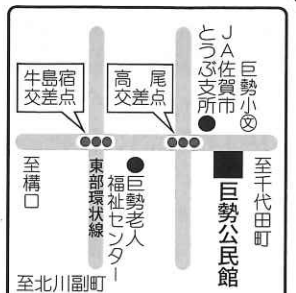

http://www.tsunasaga.jp/kose/

つながる巨勢 検索

あなたが主役の巨勢づくり

主催・共催事業のご案内 (申し込み・問い合わせ 巨勢公民館 TEL/FAX 0952-26-9218)

ふるさと歴史講座 参加者募集

- 日時 長崎街道と巨勢 1月15日(水)
葉隠のころ 1月24日(金)
10:00~12:00 (各日)
- 場所 巨勢公民館
- 講師 森周藏さん
- 対象 佐賀市民の方どなたでも
- 定員 25人
- 参加費 無料

子ども教室 ミニ門松づくり

お正月に玄関先に飾る門松(ミニサイズ)をアレンジして作ってみよう!

- 日時 12月14日(土) 10:00~12:00
- 場所 巨勢公民館
- 講師 巨勢校区社会福祉協議会
- 対象 巨勢町内の小学生(3年生以下は保護者同伴)
- 定員 20組(定員を超えた場合は抽選)
- 参加費 500円(材料代)

※申込方法、詳細は学校を通じて配布するチラシをご覧ください。

巨勢まちづくり協議会・巨勢公民館主催